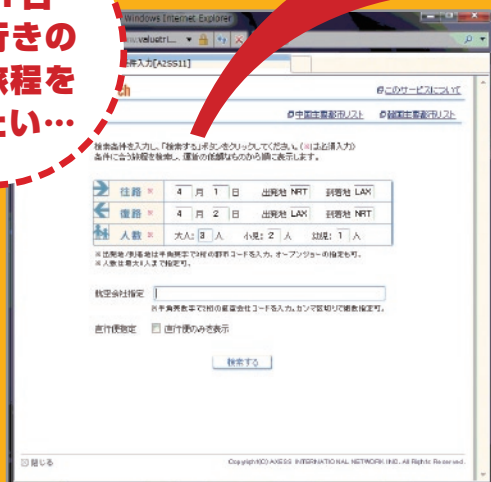

Value Trip Search

The Value Trip Search is a system to display the fares and the flight segments with actual booking classes. The lowest fare comes at the top, and one click leads to the actual booking.

プライス重視のお客さまに最適な旅程を多種多様な運賃、空席のあるフライトから探すのは大変！そんな時はアクセスの「Value Trip Search」にお任せください。あっという間にご希望の条件に合う旅程を運賃額の低いものから順に表示します。スピーディにお客さまへベストなご提案を。お得な旅にさらなる価値(Value)をプラスします。予約業務をより早く確実にサポートする便利なツールとしてご活用ください。

グッドプライスな旅の提案を簡単・スピーディに！

旅程と運賃を同時にチェック可能。しかも運賃規則や予約の入力までを充実サポート！

たとえば、
8月1日
N.Y行きの
安い旅程を
探したい...

予約可能な
旅程を
一発表示！

簡単・わかりやすい

いつもお使いのAXESSからボタン1つで起動。日付・区間・人数を入力するだけで簡単に検索でき、ひと目で運賃や旅程を比較できます。

そのまま予約へ

検索結果には空席のあるフライトのみ表示。選択した旅程をそのままAXESSにて予約可能です。予約エントリーの貼り付け機能でさらにスピーディに！